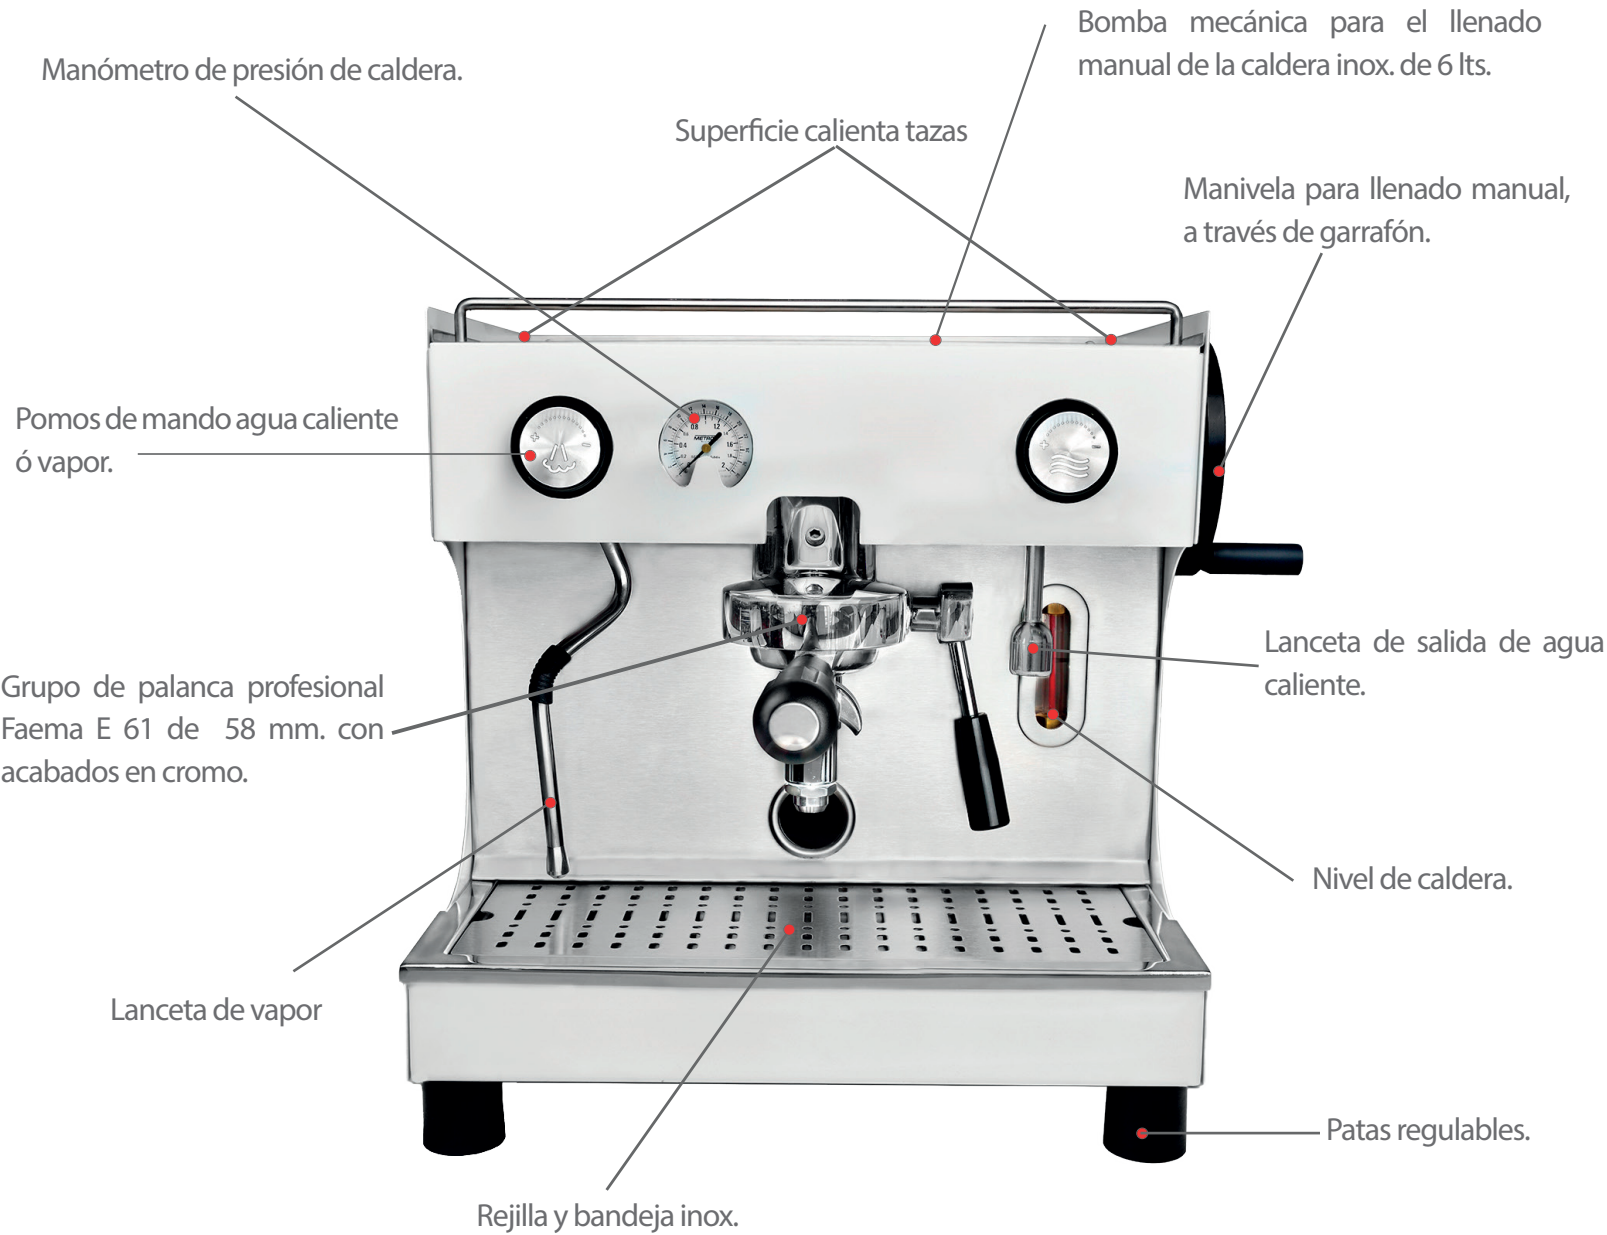

CAFETERA GALIZA Modelo: GG-1G

VENTAJAS

- Fabricado en acero Inoxidable.
- Caldera en acero inox 304 A.I.
- Funcionamiento con Gas LP.
- Equipada con valvulas pilostatica de alivio y de seguridad.
- Regulador de presión.

MODELO	PESO	ALTO	FONDO	ANCHO	CAPACIDAD	TIEMPO PREP.	COMBUSTIBLE
GG-1G	27 kg	44.0 cm	48.0 cm	50.0 cm	6 lts.	45 min.	GAS LP.